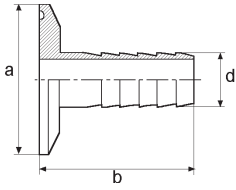

Clamp Embout pour flexible | Clamp Slangclampstuk

Inox 316L Poli/Gepolijst

Ra ≤ 0,4µm

Material certification 3.1

OD IMPERIAL

DIAM.	1/2" - 3/4"	1" - 1 1/2"	2"	2 1/2"	3"	4"
a	25	50,5	64	77,5	91	119
b	40	40	58,7	59,5	78,6	86,5
d (Autres dimensions possible sur demande)	6	6	10			
	8	8	12	21		
	10	10	16	27	43	53
	12	12	18	34	53	68
	13,7	13,7	21	43	68	83
	16	16	27	53	83	103
	18	18	34	68		
	21,3	21,3	43			
	21,3	25,4	53			

DIN 32 676

DIAM.	10-15-20	25-32-40	DN 50	DN 65	DN 80	DN 100
a	34	50,5	64	91	106	119
b	40	40	60	80	85	90
d (Autres dimensions possible sur demande)	6	6	10			
	8	8	12	21		
	10	10	16	27	43	53
	12	12	18	34	53	68
	13,7	13,7	21	43	68	83
	16	16	27	53	83	103
	18	18	34	68		
	21,3	21,3	43			
	21,3	25,4	53			