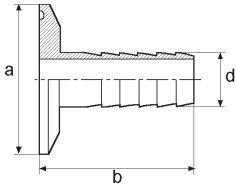

Clamp Embout pour flexible | Clamp Slangclampstuk

Inox 316L Poli/Gepolijst

Ra ≤ 0,4µm

Material certification 3.1

OD IMPERIAL

DIAM.	1/2" - 3/4"	1" - 1 1/2"	2"	2 1/2"	3"	4"
a	25	50,5	64	77,5	91	119
b	40	40	58,7	59,5	78,6	86,5
d (Autres dimensions possible sur demande)	6	6	10			
	8	8	12	21		
	10	10	16	27	43	53
	12	12	18	34	53	68
	13,7	13,7	21	43	68	83
	16	16	27	53	83	103
	18	18	34	68		
	21,3	21,3	43			
	21,3	25,4	53			

DIN 32 676

DIAM.	10-15-20	25-32-40	DN 50	DN 65	DN 80	DN 100
a	34	50,5	64	91	106	119
b	40	40	60	80	85	90
d (Autres dimensions possible sur demande)	6	6	10			
	8	8	12	21		
	10	10	16	27	43	53
	12	12	18	34	53	68
	13,7	13,7	21	43	68	83
	16	16	27	53	83	103
	18	18	34	68		
	21,3	21,3	43			
	21,3	25,4	53			