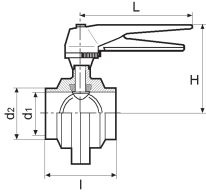

40900 S/S SMS

Vanne papillon inox poli | Vlinderklep

Inox 304L Poli/Gepolijst  
Inox 316L Poli/Gepolijst

NW/DN	25	38	51	63,5	76	104
d1	22,9	34,9	47,6	60,3	72,9	100
d2						
I	40	50	50	50	50	64
H	90	95	100	102	110	128
L	150	150	150	150	150	150

40077 S/S SMS

Vanne papillon inox poli | Vlinderklep

Inox 304L Poli/Gepolijst  
Inox 316L Poli/Gepolijst

NW/DN	25	38	51	63,5	76	101,6	104
d1	22,9	34,9	47,6	60,3	72,9	100	100
d5Rd	40x1/6"	60x1/6"	70x1/6"	85x1/6"	98x1/6"	132x1/6	125x1/6
I	64	72	72	76	76	104	104
H	90	95	100	102	110	128	128
L	150	150	150	150	150	150	150