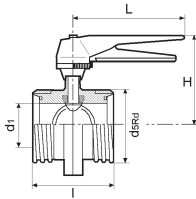

40900 S/S SMS

Vanne papillon inox poli | Vlinderklep

Inox 304L Poli/Gepolijst  
Inox 316L Poli/Gepolijst

NW/DN	25	38	51	63,5	76	104
d1	22,9	34,9	47,6	60,3	72,9	100
d2						
I	40	50	50	50	50	64
H	90	95	100	102	110	128
L	150	150	150	150	150	150

40077 S/S SMS

Vanne papillon inox poli | Vlinderklep

Inox 304L Poli/Gepolijst  
Inox 316L Poli/Gepolijst

NW/DN	25	38	51	63,5	76	101,6	104
d1	22,9	34,9	47,6	60,3	72,9	100	100
d5Rd	40x1/6"	60x1/6"	70x1/6"	85x1/6"	98x1/6"	132x1/6	125x1/6
I	64	72	72	76	76	104	104
H	90	95	100	102	110	128	128
L	150	150	150	150	150	150	150