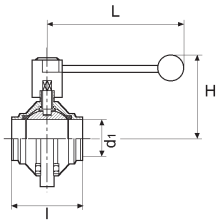

6400 S/S

Vanne à boule à souder | Bolkraan

Inox 304L Poli/Gepolijst
Inox 316L Poli/Gepolijst

NW/DN	10	15	20	25	32	40	50	65	80	100	125	150
d1				26		38	50	66	81	100		
I				64		80	94	116	134	158		
H				95		104	112	126	144	158		
L				150		150	150	180	225	225		

6411 G/G

Vanne à boule à souder | Bolkraan

Inox 304L Poli/Gepolijst
Inox 316L Poli/Gepolijst

NW/DN	10	15	20	25	32	40	50	65	80	100	125	150
d1				26		38	50	66	81	100		
d5rd				52x1/6"		65x1/6"	78x1/6"	95x1/6"	110x1/4"	130x1/4"		
I				64		80	94	116	134	158		
H				95		104	112	126	144	158		
L				150		150	150	180	225	225		

6413 G/KM

Vanne à boule à souder | Bolkraan

Inox 304L Poli/Gepolijst
Inox 316L Poli/Gepolijst

NW/DN	10	15	20	25	32	40	50	65	80	100	125	150
d1				26		38	50	66	81	100		
d5rd				52x1/6"		65x1/6"	78x1/6"	95x1/6"	110x1/4"	130x1/4"		
I				90		108	124	150	174	205		
H				95		104	112	126	144	158		
L				150		150	150	180	225	225		