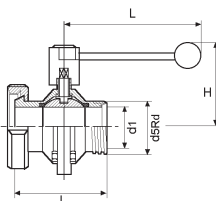

6400 S/S

Vanne à boule à souder | Bolkraan

Inox 304L Poli/Gepolijst
Inox 316L Poli/Gepolijst

NW/DN	10	15	20	25	32	40	50	65	80	100	125	150
d1				26		38	50	66	81	100		
I				64		80	94	116	134	158		
H				95		104	112	126	144	158		
L				150		150	150	180	225	225		

6411 G/G

Vanne à boule à souder | Bolkraan

Inox 304L Poli/Gepolijst
Inox 316L Poli/Gepolijst

NW/DN	10	15	20	25	32	40	50	65	80	100	125	150
d1				26		38	50	66	81	100		
d5rd				52x1/6"		65x1/6"	78x1/6"	95x1/6"	110x1/4"	130x1/4"		
I				64		80	94	116	134	158		
H				95		104	112	126	144	158		
L				150		150	150	180	225	225		

6413 G/KM

Vanne à boule à souder | Bolkraan

Inox 304L Poli/Gepolijst
Inox 316L Poli/Gepolijst

NW/DN	10	15	20	25	32	40	50	65	80	100	125	150
d1				26		38	50	66	81	100		
d5rd				52x1/6"		65x1/6"	78x1/6"	95x1/6"	110x1/4"	130x1/4"		
I				90		108	124	150	174	205		
H				95		104	112	126	144	158		
L				150		150	150	180	225	225		