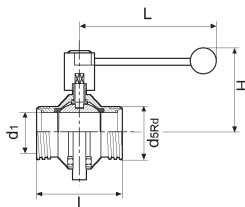

6400 S/S

Vanne à boule à souder | Bolkraan

Inox 304L Poli/Gepolijst
Inox 316L Poli/Gepolijst

NW/DN	10	15	20	25	32	40	50	65	80	100	125	150
d1				26		38	50	66	81	100		
I				64		80	94	116	134	158		
H				95		104	112	126	144	158		
L				150		150	150	180	225	225		

6411 G/G

Vanne à boule à souder | Bolkraan

Inox 304L Poli/Gepolijst
Inox 316L Poli/Gepolijst

NW/DN	10	15	20	25	32	40	50	65	80	100	125	150
d1				26		38	50	66	81	100		
d5rd				52x1/6"		65x1/6"	78x1/6"	95x1/6"	110x1/4"	130x1/4"		
I				64		80	94	116	134	158		
H				95		104	112	126	144	158		
L				150		150	150	180	225	225		

6413 G/KM

Vanne à boule à souder | Bolkraan

Inox 304L Poli/Gepolijst
Inox 316L Poli/Gepolijst

NW/DN	10	15	20	25	32	40	50	65	80	100	125	150
d1				26		38	50	66	81	100		
d5rd				52x1/6"		65x1/6"	78x1/6"	95x1/6"	110x1/4"	130x1/4"		
I				90		108	124	150	174	205		
H				95		104	112	126	144	158		
L				150		150	150	180	225	225		