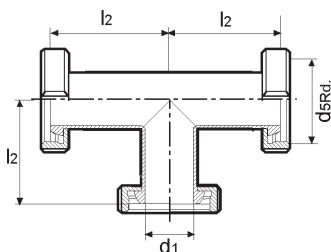

3333KM/KM/KM

Té Inox poli | T-stuk inox gepolijst

Inox 304L Poli/Gepolijst

Inox 316L Poli/Gepolijst