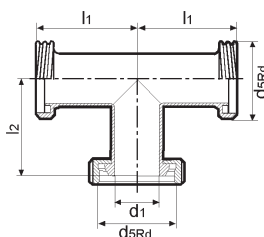

3113 G/G/KM

Té Inox poli | T-stuk inox gepolijst

Inox 304L Poli/Gepolijst

Inox 316L Poli/Gepolijst

NW/DN	10	15	20	25	32	40	50	65	80	100	125	150
d1	9	15	19	25	31	37	49	66	81	100		
d5Rd	28x1/8"	34x1/8"	44x1/6"	52x1/6"	58x1/6"	65x1/6"	78x1/6"	95x1/6"	110x1/4"	130x1/4"		
l1	43	52	59	72	77	82	93	105	115	130		
l2	39	48	53	65	70	75	86	97	107	120