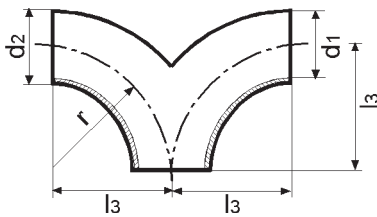

32000 S/S/S

Double coude à souder inox poli | Dubbel knie-stuk inox gepolijst

Inox 304L Poli/Gepolijst
Inox 316L Poli/Gepolijst