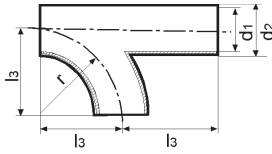

33000 S/S/S

Té-Coudé à souder inox poli | Las-T-stuk inox gepolijst

Inox 304L Poli/Gepolijst
Inox 316L Poli/Gepolijst