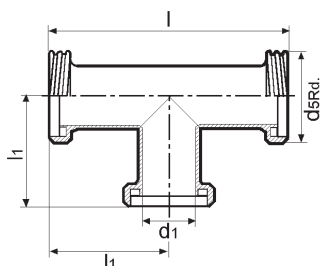

35000 S/S/S

Té réduit à souder inox poli | Las T-stuk inox gepolijst

Inox 304L Poli/Gepolijst

Inox 316L Poli/Gepolijst

NW/DN	15/10	20/15	25/15	25/20	32/25	40/25	40/32	50/25	50/32	50/40	65/40	65/50	80/50	80/65	100/65	100/80
d1	15	19	25	25	31	37	37	49	49	49	66	66	81	81	100	100
d2	18	22	28	28	34	40	40	52	52	52	70	70	85	85	104	104
d3	9	15	15	19	25	25	31	25	31	37	37	49	49	66	66	81
l3	10	12	16	16	20.5	23	23	29	29	29	39	39	47	47	58	58
l	35	40	50	50	55	60	60	70	70	70	80	80	90	90	100	100

3111 G/G/G

Té Inox poli | T-stuk inox gepolijst

Inox 304L Poli/Gepolijst

Inox 316L Poli/Gepolijst

NW/DN	10	15	20	25	32	40	50	65	80	100	125	150
d1	9	15	19	25	31	37	49	66	81	100		
d5Rd	28x1/8"	34x1/8"	44x1/6"	52x1/6"	58x1/6"	65x1/6"	78x1/6"	95x1/6"	110x1/4"	130x1/4"		
l1	43	52	59	72	77	82	93	105	115	130		
l	86	104	118	144	154	164	186	210	230	260		