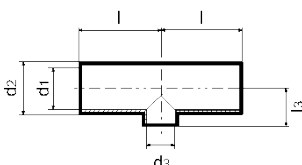

35000 S/S/S

Té réduit à souder inox poli | Las T-stuk inox gepolijst

Inox 304L Poli/Gepolijst

Inox 316L Poli/Gepolijst

NW/DN	15/10	20/15	25/15	25/20	32/25	40/25	40/32	50/25	50/32	50/40	65/40	65/50	80/50	80/65	100/65	100/80
d1	15	19	25	25	31	37	37	49	49	49	66	66	81	81	100	100
d2	18	22	28	28	34	40	40	52	52	52	70	70	85	85	104	104
d3	9	15	15	19	25	25	31	25	31	37	37	49	49	66	66	81
l3	10	12	16	16	20.5	23	23	29	29	29	39	39	47	47	58	58
l	35	40	50	50	55	60	60	70	70	70	80	80	90	90	100	100