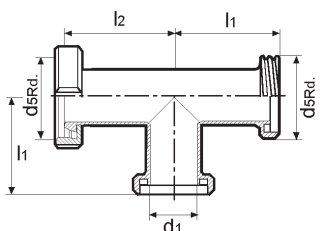

3311 KM/G/G

Té Inox poli | T-stuk inox gepolijst

Inox 304L Poli/Gepolijst

Inox 316L Poli/Gepolijst

NW/DN	10	15	20	25	32	40	50	65	80	100	125	150
d1	9	15	19	25	31	37	49	66	81	100		
d5Rd	28x1/8"	34x1/8"	44x1/6"	52x1/6"	58x1/6"	65x1/6"	78x1/6"	95x1/6"	110x1/4"	130x1/4"		
l1	43	52	59	72	77	82	93	105	115	130		
l2	39	48	53	65	70	75	86	97	107	120