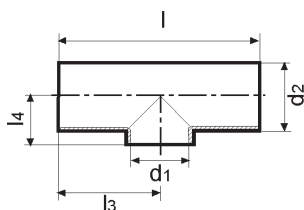

3500 S/S/S

Té court à souder inox poli | Las T-stuk inox gepolijst

Inox 304L Poli/Gepolijst

Inox 316L Poli/Gepolijst

NW/DN	10	15	20	25	32	40	50	65	80	100	125	150
d1	9	15	19	25	31	37	49	66	81	100	125	150
d2	12	18	22	28	34	40	52	70	85	104	129	154
l3	26	35	40	50	55	60	70	80	90	100	187,5	225
l4	7,5	10,5	12,5	16	19,5	22,5	30	39,5	47,5	58	70,5	83
l	52	70	80	100	110	120	140	160	180	200	375	450