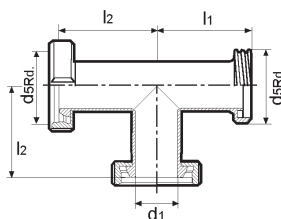

3313KM/G/KM

Té Inox poli | T-stuk inox gepolijst

Inox 304L Poli/Gepolijst

Inox 316L Poli/Gepolijst

NW/DN	10	15	20	25	32	40	50	65	80	100	125	150
d1	9	15	19	25	31	37	49	66	81	100		
d5Rd	28x1/8"	34x1/8"	44x1/6"	52x1/6"	58x1/6"	65x1/6"	78x1/6"	95x1/6"	110x1/4"	130x1/4"		
l1	43	52	59	72	77	82	93	105	115	130		
l2	39	48	53	65	70	75	86	97	107	120