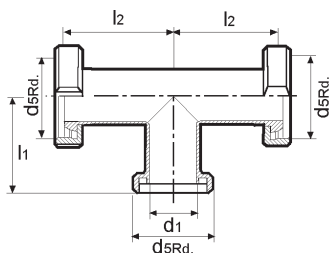

3331KM/KM/G

Té Inox poli | T-stuk inox gepolijst

Inox 304L Poli/Gepolijst

Inox 316L Poli/Gepolijst