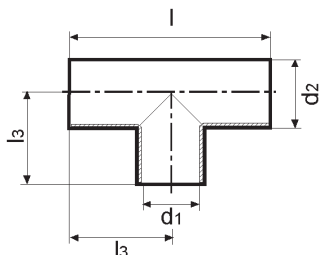

3000 S/S/S

Té égal à souder inox poli | Las T-stuk inox gepolijst

Inox 316L Poli/Gepolijst

Inox 304L Poli/Gepolijst - Sur demande/Op aanvraag

NW/DN	10	15	20	25	32	40	50	65	80	100	125	150
d1	10	16	20	26	32	38	50	66	81	100	125	150
d2	13	19	23	29	35	41	53	70	85	104	129	154
l3	26	35	40	50	55	60	70	80	90	100	187,5	225
l	52	70	80	100	110	120	140	160	180	200	375	450