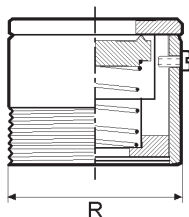

7800 S/S

Vanne de régulation

Inox 304L Poli/Gepolijst

NW/DN	10	15	20	25	32	40	50	65	80	100	125	150
d1				28	34	40	52	70				
H				127	140	165	200	253				
L				43	50	60	70	87				

7550 R

Soupape Pression/Dépression

Inox 316L Poli/Gepolijst

NW/DN	10	15	20	25	32	40	50	65	80	100	125	150
R							2"	2" 1/2				