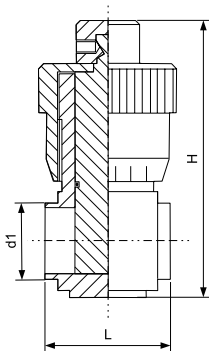

74700 S/S

Soupape de surpression | Hakse klepafsluiter

Inox 316L Poli/Gepolijst
Ressort disponible : 0-3 bar / 0-6 bar / 0-10 bar

NW/DN	10	15	20	25	32	40	50	65	80	100	125	150
d1				26		38	50	66	81			
I				55		65	80	90	100			
H				224		243	262	294	311			

7800 S/S

Vanne de régulation

Inox 304L Poli/Gepolijst

NW/DN	10	15	20	25	32	40	50	65	80	100	125	150
d1				28	34	40	52	70				
H				127	140	165	200	253				
L				43	50	60	70	87				

7550 R

Soupape Pression/Dépression

Inox 316L Poli/Gepolijst

NW/DN	10	15	20	25	32	40	50	65	80	100	125	150
R							2"	2" 1/2				