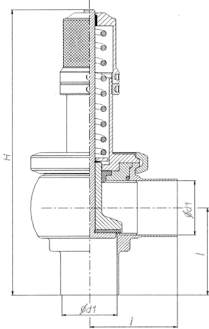

74700 S/S

Soupape de surpression | Hakse klepafsluiter

Inox 316L Poli/Gepolijst
Ressort disponible : 0-3 bar / 0-6 bar / 0-10 bar

NW/DN	10	15	20	25	32	40	50	65	80	100	125	150
d1				26		38	50	66	81			
I				55		65	80	90	100			
H				224		243	262	294	311			

7800 S/S

Vanne de régulation

Inox 304L Poli/Gepolijst

NW/DN	10	15	20	25	32	40	50	65	80	100	125	150
d1				28	34	40	52	70				
H				127	140	165	200	253				
L				43	50	60	70	87				

7550 R

Soupape Pression/Dépression

Inox 316L Poli/Gepolijst

NW/DN	10	15	20	25	32	40	50	65	80	100	125	150
R							2"	2" 1/2				