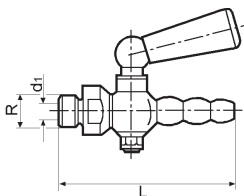

8201 R

Robinet de purge 316 poli | Afblaaskraan

Inox 316L Poli/Gepolijst

NW/DN	4	6	8	12	20
d1	5	6	8	12	15
R	1/4"	3/8"	1/2"	3/4"	1"
L	62	66	78	100	128

8202 R

Robinet de purge 316 poli | Afblaaskraan

Inox 316L Poli/Gepolijst

NW/DN	4	6	8	12	20
d1	5	6	8	12	15
R	1/4"	3/8"	1/2"	3/4"	1"
L	70	82	93	113	143

8203 R

Robinet de purge 316 poli | Afblaaskraan

Inox 316L Poli/Gepolijst

NW/DN	4	6	8	12	20
d1	5	6	8	12	15
R	1/4"	3/8"	1/2"	3/4"	1"
L	55	65	70	95	125