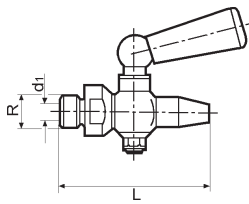

8201 R

Robinet de purge 316 poli | Afblaaskraan

Inox 316L Poli/Gepolijst

NW/DN	4	6	8	12	20
d1	5	6	8	12	15
R	1/4"	3/8"	1/2"	3/4"	1"
L	62	66	78	100	128

8202 R

Robinet de purge 316 poli | Afblaaskraan

Inox 316L Poli/Gepolijst

NW/DN	4	6	8	12	20
d1	5	6	8	12	15
R	1/4"	3/8"	1/2"	3/4"	1"
L	70	82	93	113	143

8203 R

Robinet de purge 316 poli | Afblaaskraan

Inox 316L Poli/Gepolijst

NW/DN	4	6	8	12	20
d1	5	6	8	12	15
R	1/4"	3/8"	1/2"	3/4"	1"
L	55	65	70	95	125