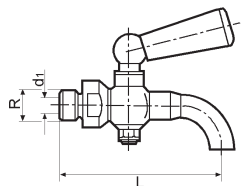

8201 R

Robinet de purge 316 poli | Afblaaskraan

Inox 316L Poli/Gepolijst

NW/DN	4	6	8	12	20
d1	5	6	8	12	15
R	1/4"	3/8"	1/2"	3/4"	1"
L	62	66	78	100	128

8202 R

Robinet de purge 316 poli | Afblaaskraan

Inox 316L Poli/Gepolijst

NW/DN	4	6	8	12	20
d1	5	6	8	12	15
R	1/4"	3/8"	1/2"	3/4"	1"
L	70	82	93	113	143

8203 R

Robinet de purge 316 poli | Afblaaskraan

Inox 316L Poli/Gepolijst

NW/DN	4	6	8	12	20
d1	5	6	8	12	15
R	1/4"	3/8"	1/2"	3/4"	1"
L	55	65	70	95	125