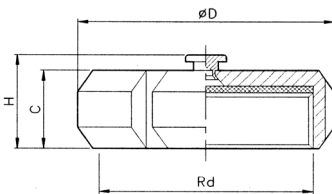

1623 M

Bouchon SMS | Blinde Moer

Inox 304L Poli/Gepolijst

NW/DN	25	38	51	63	76	101	104
Rd	40 x 1/6"	60 x 1/6"	70 x 1/6"	85 x 1/6"	98 x 1/6"	132 x 1/6"	125 x 1/4"
D	51	74	84	100	114	154	140
c	20	25	26	30	32	45	32

1624 M

Bouchon avec bouton SMS | Blinde Moer met knop

Inox 304L Poli/Gepolijst

NW/DN	25	38	51	63	76	101	104
Rd	40 x 1/6"	60 x 1/6"	70 x 1/6"	85 x 1/6"	98 x 1/6"	132 x 1/6"	125 x 1/4"
D	51	74	84	100	114	154	140
c	20	25	26	30	32	45	32
H	27	32	33	37	39	52	39