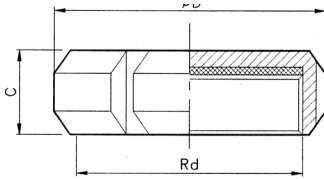

1607

Joint de raccord SMS (1607-1609 Perb-EPDM) Dichtingen SMS

Inox 304L Poli/Gepolijst
Inox 316L Poli/Gepolijst

NW/DN	25	38	51	63	76	101	104
d	25	38	51	63,5	76	101,6	104
s	5,5	5,5	5,5	5,5	5,5	5,5	5,5
D	32	48	61	73,5	86		116

1623 M

Bouchon SMS | Blinde Moer

Inox 304L Poli/Gepolijst

NW/DN	25	38	51	63	76	101	104
Rd	40 x 1/6"	60 x 1/6"	70 x 1/6"	85 x 1/6"	98 x 1/6"	132 x 1/6"	125 x 1/4"
D	51	74	84	100	114	154	140
c	20	25	26	30	32	45	32

1624 M

Bouchon avec bouton SMS | Blinde Moer met knop

Inox 304L Poli/Gepolijst

NW/DN	25	38	51	63	76	101	104
Rd	40 x 1/6"	60 x 1/6"	70 x 1/6"	85 x 1/6"	98 x 1/6"	132 x 1/6"	125 x 1/4"
D	51	74	84	100	114	154	140
c	20	25	26	30	32	45	32
H	27	32	33	37	39	52	39