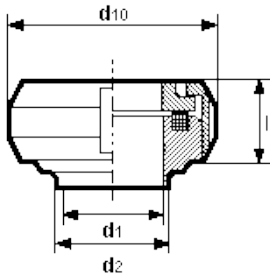

1615 S/S

Raccord union à souder SMS | Laskoppeling

NW/DN	25	38	51	63	76	101	104
d1	22,5	35,2	48,5	60,2	72	97,4	
d2	25,4	38,1	50,8	63,5	76,2	101,6	104
d10	51	74	84	100	114	154	140
l	35	44	44	52	52	66	61

1611 G/S

Nez fileté à souder SMS | Lasdraadstuk SMS

Inox 304L Poli/Gepolijst
Inox 316L Poli/Gepolijst

NW/DN	25	38	51	63	76	101	104
d1	22,5	35,5	48,5	60,5	72,9	97,6	100
d2	25,4	38	51	63,5	76,1	101,6	104
d5Rd	40 x 1/6"	60 x 1/6"	70 x 1/6"	85 x 1/6"	98 x 1/6"	132 x 1/6"	125 x 1/4"
a	19	23	23	27	27	30	30

1624 M

Bouchon avec bouton SMS | Blinde Moer met knop

Inox 304L Poli/Gepolijst

NW/DN	25	38	51	63	76	101	104
Rd	40 x 1/6"	60 x 1/6"	70 x 1/6"	85 x 1/6"	98 x 1/6"	132 x 1/6"	125 x 1/4"
D	51	74	84	100	114	154	140
c	20	25	26	30	32	45	32
H	27	32	33	37	39	52	39