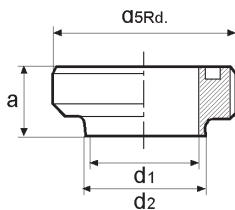

1615 S/S

Raccord union à souder SMS | Laskoppeling

NW/DN	25	38	51	63	76	101	104
d1	22,5	35,2	48,5	60,2	72	97,4	
d2	25,4	38,1	50,8	63,5	76,2	101,6	104
d10	51	74	84	100	114	154	140
l	35	44	44	52	52	66	61

1611 G/S

Nez fileté à souder SMS | Lasdraadstuk SMS

Inox 304L Poli/Gepolijst
Inox 316L Poli/Gepolijst

NW/DN	25	38	51	63	76	101	104
d1	22,5	35,5	48,5	60,5	72,9	97,6	100
d2	25,4	38	51	63,5	76,1	101,6	104
d5Rd	40 x 1/6"	60 x 1/6"	70 x 1/6"	85 x 1/6"	98 x 1/6"	132 x 1/6"	125 x 1/4"
a	19	23	23	27	27	30	30

1624 M

Bouchon avec bouton SMS | Blinde Moer met knop

Inox 304L Poli/Gepolijst

NW/DN	25	38	51	63	76	101	104
Rd	40 x 1/6"	60 x 1/6"	70 x 1/6"	85 x 1/6"	98 x 1/6"	132 x 1/6"	125 x 1/4"
D	51	74	84	100	114	154	140
c	20	25	26	30	32	45	32
H	27	32	33	37	39	52	39

1625 M

Bouchon complet SMS | Blinde Moer met knop, ketting en dichtplaat

Inox 304L Poli/Gepolijst

NW/DN	25	38	51	63	76	101	104
Rd	40 x 1/6"	60 x 1/6"	70 x 1/6"	85 x 1/6"	98 x 1/6"	132 x 1/6"	125 x 1/4"
D	51	74	84	100	114	154	140
c	20	25	26	30	32	45	32
H	27	32	33	37	39	52	39