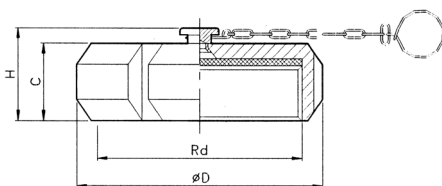

1624 M

Bouchon avec bouton SMS | Blinde Moer met knop

Inox 304L Poli/Gepolijst

NW/DN	25	38	51	63	76	101	104
Rd	40 x 1/6"	60 x 1/6"	70 x 1/6"	85 x 1/6"	98 x 1/6"	132 x 1/6"	125 x 1/4"
D	51	74	84	100	114	154	140
c	20	25	26	30	32	45	32
H	27	32	33	37	39	52	39

1625 M

Bouchon complet SMS | Blinde Moer met knop, ketting en dichtplaat

Inox 304L Poli/Gepolijst

NW/DN	25	38	51	63	76	101	104
Rd	40 x 1/6"	60 x 1/6"	70 x 1/6"	85 x 1/6"	98 x 1/6"	132 x 1/6"	125 x 1/4"
D	51	74	84	100	114	154	140
c	20	25	26	30	32	45	32
H	27	32	33	37	39	52	39