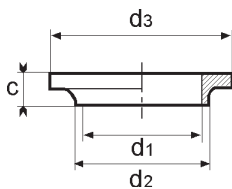

1612 K/S

Nez plat à souder SMS | Kegelstuk

Inox 304L Poli/Gepolijst
Inox 316L Poli/Gepolijst