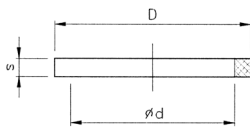

1607

Joint de raccord SMS (1607-1609 Perb-EPDM) Dichtingen SMS

Inox 304L Poli/Gepolijst
Inox 316L Poli/Gepolijst