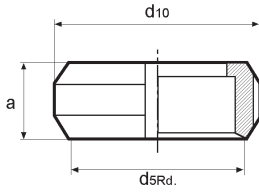

1603 M

Ecrou à crans SMS | Moer SMS

Inox 304L Poli/Gepolijst
Inox 316L Poli/Gepolijst