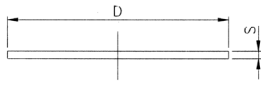

1629

Joint de bouchon SMS (1629-EPDM/NBR/Silicon) *Dichtingen SMS*

NW/DN	25	38	51	63	76	101	104
D	40	60	70	85	98	125	132
S	3	3	3	3	3	3	3