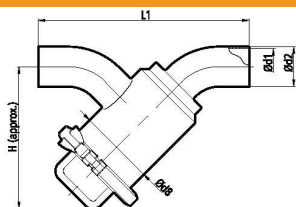

81711 G/G

Filtre droit inox poli | Buisfilter inox gepolijst

Inox 316L Poli/Gepolijst

Mailles disponibles/Gaten : 0,5 mm / 1,0 mm / 2,0 mm / 5 mm / 10 x 1 mm

Tamis profil triangulaire : 0,05 / 0,1 / 0,2 / 0,3 / 0,4 mm

NW/DN	10	15	20	25	32	40	50	65	80	100	125	150
d1				26	32	38	50	66	81	100		
L				408	408	494	494	671	671	830		

82711 G/G

Filtre d'équerre inox poli | Haaksfilter inox gepolijst

Inox 316L Poli/Gepolijst

Mailles disponibles/Gaten : 0,5 mm / 1,0 mm / 2,0 mm / 5 mm / 10 x 1 mm

Tamis profil triangulaire : 0,05 / 0,1 / 0,2 / 0,3 / 0,4 mm

NW/DN	10	15	20	25	32	40	50	65	80	100	125	150
d1				26	32	38	50	66	81	100	125	150
d8				76,2	76,2	101,6	101,6	114,3	114,3	154	219,1	219,1
A2				70	73	87	89	100	105	135	210	215
B2				280	280	350	351	502	502	641	907	912
L2				379	379	466	467	640	640	788	1084	1089

83700 S/S

Filtre de vidange inox poli | Aftapfilter inox gepolijst

Inox 316L Poli/Gepolijst

Mailles disponibles/Gaten : 0,5 mm/1,0 mm/2,0 mm/5,0 mm/ 10 x 1 mm

NW/DN	10	15	20	25	32	40	50	65	80	100	125	150
d1				26	32	38	50	66	81	100	125	150
d2				29	35	41	53	70,3	85	104	129	154
d8				76,2	76,2	101,6	101,6	114,3	114,3	154,0	219,1	219,1
H				169	171	196	201	246	252	276	356	368
L				235	242	260	279	319	374	400	667	720