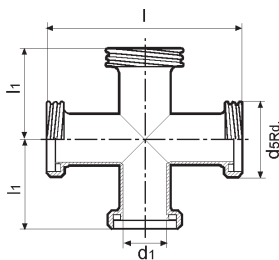

30000 S/S/S/S

Croix à souder INOX poli | Laskruisstuk

Inox 316L Poli/Gepolijst

Inox 304L Poli/Gepolijst - Sur demande/Op aanvraag

NW/DN	10	15	20	25	32	40	50	65	80	100	125	150
d1	10	16	20	26	32	38	50	66	81	100		
d2	13	19	23	29	35	41	53	70	85	104		
l3	26	35	40	50	55	60	70	80	90	100		
l	52	70	80	100	110	120	140	160	180	200		

31111 G/G/G/G

Croix inox poli | Kruisstuk

Inox 316L Poli/Gepolijst

Inox 304L Poli/Gepolijst - Sur demande/Op aanvraag

NW/DN	10	15	20	25	32	40	50	65	80	100	125	150
d1	9	15	19	25	31	37	49	66	81	100		
d5rd	28x1/8"	34x1/8"	44x1/6"	52x1/6"	58x1/6"	65x1/6"	78x1/6"	95x1/6"	110x1/4"	130x1/4"		
l1	43	52	59	72	77	89	95	110	120	180		
l	86	104	118	144	154	178	190	220	240	360		