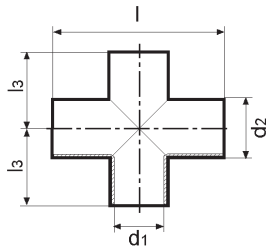

30000 S/S/S/S

Croix à souder INOX poli | Laskruisstuk

Inox 316L Poli/Gepolijst

Inox 304L Poli/Gepolijst - Sur demande/Op aanvraag

NW/DN	10	15	20	25	32	40	50	65	80	100	125	150
d1	10	16	20	26	32	38	50	66	81	100		
d2	13	19	23	29	35	41	53	70	85	104		
l3	26	35	40	50	55	60	70	80	90	100		
l	52	70	80	100	110	120	140	160	180	200		

31111 G/G/G/G

Croix inox poli | Kruisstuk

Inox 316L Poli/Gepolijst

Inox 304L Poli/Gepolijst - Sur demande/Op aanvraag

NW/DN	10	15	20	25	32	40	50	65	80	100	125	150
d1	9	15	19	25	31	37	49	66	81	100		
d5rd	28x1/8"	34x1/8"	44x1/6"	52x1/6"	58x1/6"	65x1/6"	78x1/6"	95x1/6"	110x1/4"	130x1/4"		
l1	43	52	59	72	77	89	95	110	120	180		
l	86	104	118	144	154	178	190	220	240	360		