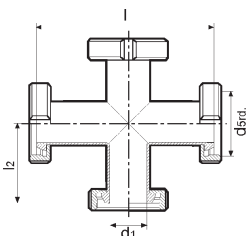

30000 S/S/S/S

Croix à souder INOX poli | Laskruisstuk

Inox 316L Poli/Gepolijst

Inox 304L Poli/Gepolijst - Sur demande/Op aanvraag

NW/DN	10	15	20	25	32	40	50	65	80	100	125	150
d1	10	16	20	26	32	38	50	66	81	100		
d2	13	19	23	29	35	41	53	70	85	104		
l3	26	35	40	50	55	60	70	80	90	100		
l	52	70	80	100	110	120	140	160	180	200		

31111 G/G/G/G

Croix inox poli | Kruisstuk

Inox 316L Poli/Gepolijst

Inox 304L Poli/Gepolijst - Sur demande/Op aanvraag

NW/DN	10	15	20	25	32	40	50	65	80	100	125	150
d1	9	15	19	25	31	37	49	66	81	100		
d5rd	28x1/8"	34x1/8"	44x1/6"	52x1/6"	58x1/6"	65x1/6"	78x1/6"	95x1/6"	110x1/4"	130x1/4"		
l1	43	52	59	72	77	89	95	110	120	180		
l	86	104	118	144	154	178	190	220	240	360		