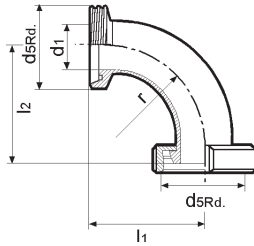

2110 G/S

Coude 90° inox poli | Bocht 90° inox gepolijst

Inox 304L Poli/Gepolijst

Inox 316L Poli/Gepolijst

NW/DN	10	15	20	25	32	40	50	65	80	100	125	150
d1	10	16	20	26	32	38	50	66	81	100		
d2	13	19	23	29	35	41	53	70	85	104		
d5Rd	28x1/8"	34x1/8"	44x1/6"	52x1/6"	58x1/6"	65x1/6"	78x1/6"	95x1/6"	110x1/4"	130x1/4"		
l1	43	52	59	72	77	82	93	105	115	130		
l3	26	35	40	50	55	60	70	80	90	100		
r	26	35	40	50	55	60	70	80	90	100		

2111 G/G

Coude 90° inox poli | Bocht 90° inox gepolijst

Inox 304L Poli/Gepolijst

Inox 316L Poli/Gepolijst

NW/DN	10	15	20	25	32	40	50	65	80	100	125	150
d1	9	15	19	25	31	37	49	66	81	100		
d5Rd	28x1/8"	34x1/8"	44x1/6"	52x1/6"	58x1/6"	65x1/6"	78x1/6"	95x1/6"	110x1/4"	130x1/4"		
l1	43	52	59	72	77	82	93	105	115	130		
r	26	35	40	50	55	60	70	80	90	100		

2113 G/KM

Coude 90° inox poli | Bocht 90° inox gepolijst

Inox 304L Poli/Gepolijst
Inox 316L Poli/Gepolijst

NW/DN	10	15	20	25	32	40	50	65	80	100	125	150
d1	9	15	19	25	31	37	49	66	81	100		
d5Rd	28x1/8"	34x1/8"	44x1/6"	52x1/6"	58x1/6"	65x1/6"	78x1/6"	95x1/6"	110x1/4"	130x1/4"		
l1	43	52	59	72	77	82	93	105	115	130		
l2	39	48	53	65	70	75	86	97	107	120		
r	26	35	40	50	55	60	70	80	90	100		