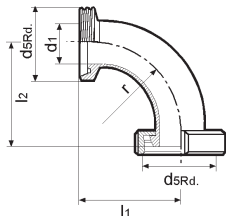

2120 K/S

Coude 90° inox poli | Bocht 90° inox gepolijst

Inox 304L Poli/Gepolijst
Inox 316L Poli/Gepolijst

NW/DN	10	15	20	25	32	40	50	65	80	100	125	150
d1	9	15	19	25	31	37	49	66	81	100		
d2	12	18	22	28	34	40	52	70	85	104		
d6	22	28	36	44	50	56	68	86	100	121		
l2	39	48	53	65	70	75	86	97	107	120		
l3	26	35	40	50	55	60	70	80	90	100		
r	26	35	40	50	55	60	70	80	90	100		

2133 KM/KM

Coude 90° inox poli | Bocht 90° inox gepolijst

Inox 304L Poli/Gepolijst
Inox 316L Poli/Gepolijst

NW/DN	10	15	20	25	32	40	50	65	80	100	125	150
d1	10	16	20	25	31	37	49	66	81	100		
d5Rd	28x1/8"	34x1/8"	44x1/6"	52x1/6"	58x1/6"	65x1/6"	78x1/6"	95x1/6"	110x1/4"	130x1/4"		
l2	39	48	53	65	70	75	86	97	107	120		
r	26	35	40	50	55	60	70	80	90	100		