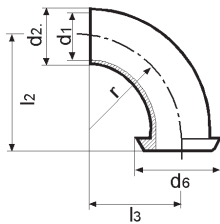

2120 K/S

Coude 90° inox poli | Bocht 90° inox gepolijst

Inox 304L Poli/Gepolijst
Inox 316L Poli/Gepolijst