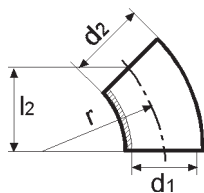

2200 S/S

Coude 45° inox poli | Bocht 45° inox gepolijst

Inox 304L Poli/Gepolijst
Inox 316L Poli/Gepolijst

NW/DN	10	15	20	25	32	40	50	65	80	100	125	150
d1	10	16	20	25	31	37	49	66	81	100		
d2	12	18	22	28	34	40	52	70	85	104		
l2	18	24	28	35	39	42	49	57	63	70		
r	26	35	40	50	55	60	70	80	90	100