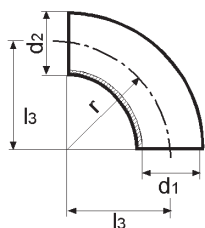

2100 S/S

Coude 90° à souder inox poli | Lasbocht 90°

Inox 316L Poli/Gepolijst

Inox 304L Poli/Gepolijst - Sur demande/Op aanvraag

NW/DN	10	15	20	25	32	40	50	65	80	100	125	150
d1	10	16	20	26	38	38	50	66	81	100	125	150
d2	13	19	23	29	35	41	53	70	85	104	129	154
l3	26	35	40	50	55	60	70	80	90	100	187,5	225
r	26	35	40	50	55	60	70	80	90	100	187,5	225

2110 G/S

Coude 90° inox poli | Bocht 90° inox gepolijst

Inox 304L Poli/Gepolijst

Inox 316L Poli/Gepolijst

NW/DN	10	15	20	25	32	40	50	65	80	100	125	150
d1	10	16	20	26	32	38	50	66	81	100		
d2	13	19	23	29	35	41	53	70	85	104		
d5Rd	28x1/8"	34x1/8"	44x1/6"	52x1/6"	58x1/6"	65x1/6"	78x1/6"	95x1/6"	110x1/4"	130x1/4"		
l1	43	52	59	72	77	82	93	105	115	130		
l3	26	35	40	50	55	60	70	80	90	100		
r	26	35	40	50	55	60	70	80	90	100		