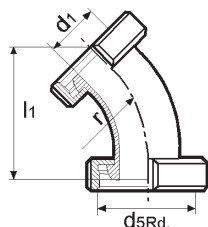

2233 KM/KM

Coude 45° inox poli | Bocht 45° inox gepolijst

Inox 304L Poli/Gepolijst
Inox 316L Poli/Gepolijst

NW/DN	10	15	20	25	32	40	50	65	80	100	125	150
d1	10	16	20	25	31	37	49	66	81	100		
d5Rd	28x1/8"	34x1/8"	44x1/6"	52x1/6"	58x1/6"	65x1/6"	78x1/6"	95x1/6"	110x1/4"	130x1/4"		
l1	40	46	50	60	65	68	76	86	92	104		
r	26	35	40	50	55	60	70	80	90	100