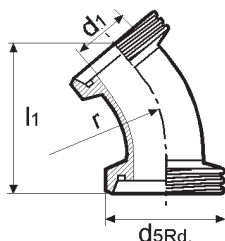

2211 G/G

Coude 45° inox poli | Bocht 45° inox gepolijst

Inox 304L Poli/Gepolijst
Inox 316L Poli/Gepolijst

NW/DN	10	15	20	25	32	40	50	65	80	100	125	150
d1	10	16	20	25	31	37	49	66	81	100		
d5Rd	28x1/8"	34x1/8"	44x1/6"	52x1/6"	58x1/6"	65x1/6"	78x1/6"	95x1/6"	110x1/4"	130x1/4"		
l1	47	53	60	72	77	80	88	100	106	121		
r	26	35	40	50	55	60	70	80	90	100