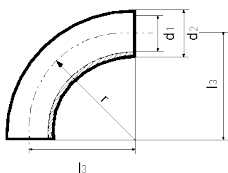

20900 S/S

Coude 90° 5D inox poli | Bocht 90° 5 D inox gepolijst

Inox 304L Poli/Gepolijst
Inox 316L Poli/Gepolijst