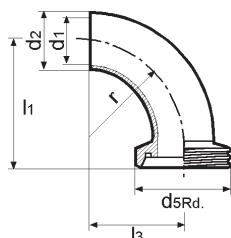

2100 S/S

Coude 90° à souder inox poli | Lasbocht 90°

Inox 316L Poli/Gepolijst

Inox 304L Poli/Gepolijst - Sur demande/Op aanvraag

NW/DN	10	15	20	25	32	40	50	65	80	100	125	150
d1	10	16	20	26	38	38	50	66	81	100	125	150
d2	13	19	23	29	35	41	53	70	85	104	129	154
l3	26	35	40	50	55	60	70	80	90	100	187,5	225
r	26	35	40	50	55	60	70	80	90	100	187,5	225

2110 G/S

Coude 90° inox poli | Bocht 90° inox gepolijst

Inox 304L Poli/Gepolijst

Inox 316L Poli/Gepolijst

NW/DN	10	15	20	25	32	40	50	65	80	100	125	150
d1	10	16	20	26	32	38	50	66	81	100		
d2	13	19	23	29	35	41	53	70	85	104		
d5Rd	28x1/8"	34x1/8"	44x1/6"	52x1/6"	58x1/6"	65x1/6"	78x1/6"	95x1/6"	110x1/4"	130x1/4"		
l1	43	52	59	72	77	82	93	105	115	130		
l3	26	35	40	50	55	60	70	80	90	100		
r	26	35	40	50	55	60	70	80	90	100		