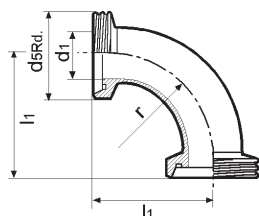

2100 S/S

Coude 90° à souder inox poli | Lasbocht 90°

Inox 316L Poli/Gepolijst

Inox 304L Poli/Gepolijst - Sur demande/Op aanvraag

NW/DN	10	15	20	25	32	40	50	65	80	100	125	150
d1	10	16	20	26	38	38	50	66	81	100	125	150
d2	13	19	23	29	35	41	53	70	85	104	129	154
l3	26	35	40	50	55	60	70	80	90	100	187,5	225
r	26	35	40	50	55	60	70	80	90	100	187,5	225

2110 G/S

Coude 90° inox poli | Bocht 90° inox gepolijst

Inox 304L Poli/Gepolijst

Inox 316L Poli/Gepolijst

NW/DN	10	15	20	25	32	40	50	65	80	100	125	150
d1	10	16	20	26	32	38	50	66	81	100		
d2	13	19	23	29	35	41	53	70	85	104		
d5Rd	28x1/8"	34x1/8"	44x1/6"	52x1/6"	58x1/6"	65x1/6"	78x1/6"	95x1/6"	110x1/4"	130x1/4"		
l1	43	52	59	72	77	82	93	105	115	130		
l3	26	35	40	50	55	60	70	80	90	100		
r	26	35	40	50	55	60	70	80	90	100		

2111 G/G

Coude 90° inox poli | Bocht 90° inox gepolijst

Inox 304L Poli/Gepolijst

Inox 316L Poli/Gepolijst

NW/DN	10	15	20	25	32	40	50	65	80	100	125	150
d1	9	15	19	25	31	37	49	66	81	100		
d5Rd	28x1/8"	34x1/8"	44x1/6"	52x1/6"	58x1/6"	65x1/6"	78x1/6"	95x1/6"	110x1/4"	130x1/4"		
l1	43	52	59	72	77	82	93	105	115	130		
r	26	35	40	50	55	60	70	80	90	100		