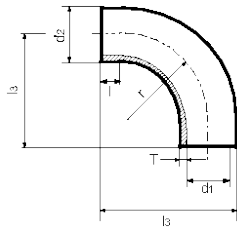

2000 W/W

Coude 90° inox poli | Bocht 90° inox gepolijst

Inox 304L Poli/Gepolijst
Inox 316L Poli/Gepolijst