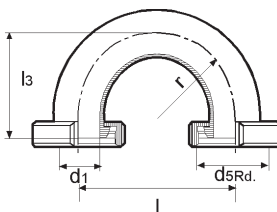

2811 G/G

Coude180° inox poli | Bocht 180° inox gepolijst

Inox 304L Poli/Gepolijst
Inox 316L Poli/Gepolijst

NW/DN	10	15	20	25	32	40	50	65	80	100	125	150
d1	9	15	19	25	31	37	49	66	81	100		
d5Rd	28x1/8"	34x1/8"	44x1/6"	52x1/6"	58x1/6"	65x1/6"	78x1/6"	95x1/6"	110x1/4"	130x1/4"		
l3	60	69	76	92	100	107	120	135	148	170		
l	52	70	80	100	110	120	140	160	180	200		

2833 KM/KM

Coude180° inox poli | Bocht 180° inox gepolijst

Inox 304L Poli/Gepolijst
Inox 316L Poli/Gepolijst

NW/DN	10	15	20	25	32	40	50	65	80	100	125	150
d1	9	15	19	25	31	37	49	66	81	100		
d5Rd	28x1/8"	34x1/8"	44x1/6"	52x1/6"	58x1/6"	65x1/6"	78x1/6"	95x1/6"	110x1/4"	130x1/4"		
l3	56	65	70	85	93	100	113	127	140	160		
l	52	70	80	100	110	120	140	160	180	200		