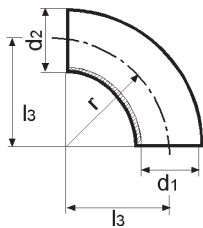

2000 W/W

Coude 90° inox poli | Bocht 90° inox gepolijst

Inox 304L Poli/Gepolijst
Inox 316L Poli/Gepolijst

NW/DN	10	15	20	25	32	40	50	65	80	100	125	150
d1	9	15	19	25	31	37	49	66	81	100		
d2	12	18	22	28	34	40	52	70	85	104		
l3	38	47	52	70	78	85	97	110	118	140		
l	12	12	12	20	23	25	27	30	28	40		
R	26	35	40	50	55	60	70	80	90	100		

22500 S/S

Coude 90° inox poli | Bocht 90° inox gepolijst

Inox 304L Poli/Gepolijst
Inox 316L Poli/Gepolijst

NW/DN	1"	1" 1/2	2"	2" 1/2	3"	4"
d1	22,1	34,8	47,5	60,2	72,9	97,4
d2	25,4	38,1	50,8	63,5	76,2	101,6
l3	38,1	57,2	76,2	95,2	114,2	152,4
r	38,1	57,2	76,2	95,2	114,2	152,4