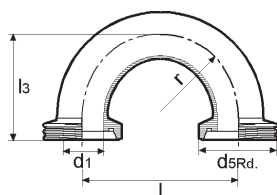

2800 S/S

Coude180° inox poli | Bocht 180° inox gepolijst

Inox 304L Poli/Gepolijst
Inox 316L Poli/Gepolijst

NW/DN	10	15	20	25	32	40	50	65	80	100	125	150
d1	10	16	20	26	32	38	50	66	81	100		
d2	13	19	23	29	35	41	53	70	85	104		
l3	26	35	40	50	55	60	70	80	90	140		
l	52	70	80	100	110	120	140	160	180	200		

2811 G/G

Coude180° inox poli | Bocht 180° inox gepolijst

Inox 304L Poli/Gepolijst
Inox 316L Poli/Gepolijst

NW/DN	10	15	20	25	32	40	50	65	80	100	125	150
d1	9	15	19	25	31	37	49	66	81	100		
d5Rd	28x1/8"	34x1/8"	44x1/6"	52x1/6"	58x1/6"	65x1/6"	78x1/6"	95x1/6"	110x1/4"	130x1/4"		
l3	60	69	76	92	100	107	120	135	148	170		
l	52	70	80	100	110	120	140	160	180	200		