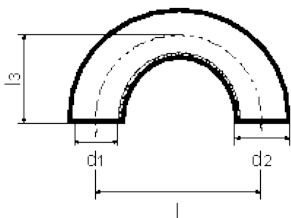

2800 S/S

Coude180° inox poli | Bocht 180° inox gepolijst

Inox 304L Poli/Gepolijst
Inox 316L Poli/Gepolijst